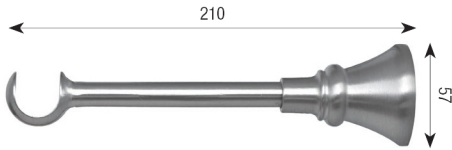

Ogiva legno ciliegio

DECOR CLASSIC - METAL STYLE Ø 22

• ACCESSORI •

Mensola singola aperta

Art. MS22MS/C

FINITURE

01-04 02-03 05

Terminale ogiva legno ciliegio

Art. MS22F20

FINITURE

CILIEGIO ACERO WENGÉ

Asta

Art. MS22AS

FINITURE

01-04 02-03 05

Anello Ø 45