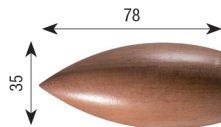

Ogiva legno ciliegio

DECOR CLASSIC - METAL STYLE Ø 22

• ACCESSORI •

Mensola singola aperta

Art. MS22MS/C

FINITURE

01-04 02-03 05

Terminale ogiva legno ciliegio

Art. MS22F20

FINITURE

CILIEGIO ACERO WENGÉ

Asta

Art. MS22AS

FINITURE

01-04 02-03 05

Anello Ø 45