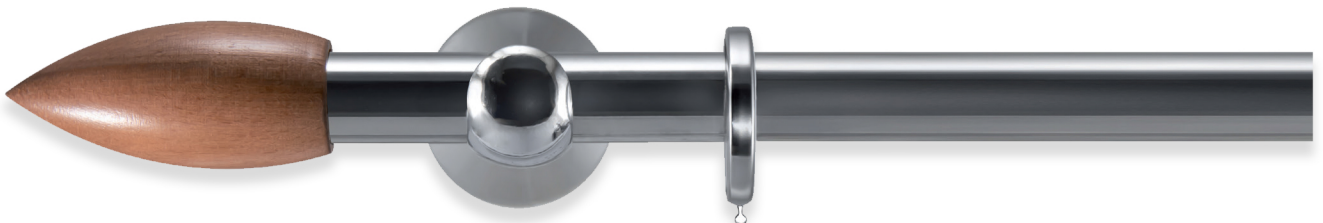

Ogiva legno ciliegio

DECOR CLASSIC - METAL STYLE Ø 22

• ACCESSORI •

Mensola singola aperta

Art. MS22MS/C

FINITURE

01-04 02-03 05

Terminale ogiva legno ciliegio

Art. MS22F20

FINITURE

CILIEGIO ACERO WENGÉ

Asta

Art. MS22AS

FINITURE

01-04 02-03 05

Anello Ø 45

Art. MS22AN

FINITURE

01-04 02-03 05

Art. LMS22F20C

FINITURE

01 - oro
lucido

02 - cromo
lucido

03 - nichel
satinato